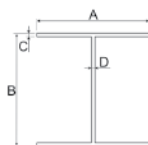

Perfil I em Alumínio

Referência	A	B	C	D	Preço / metro		
					Até 6m	7 a 18m	+ de 18m
MAQ 30251	35	35	1,5	1,5	👤	👤	👤
MAQ 30252	140	200	8	6	👤	👤	👤

Tubo Quadrado em Alumínio

Referência	A	B	Preço / metro		
			Até 6m	7 a 18m	+ de 18m
MAQ 30401	20	1,5	👤	👤	👤
MAQ 30402	20	2	👤	👤	👤
MAQ 30403	30	2	👤	👤	👤
MAQ 30404	40	1,6	👤	👤	👤
MAQ 30405	50	1,8	👤	👤	👤
MAQ 30406	60	2	👤	👤	👤
MAQ 30407	65	1,8	👤	👤	👤
MAQ 30408	70	1,8	👤	👤	👤
MAQ 30409	75	1,8	👤	👤	👤
MAQ 30410	80	2	👤	👤	👤
MAQ 30411	100	2	👤	👤	👤
MAQ 30412	50	3	👤	👤	👤
MAQ 30413	40	3	👤	👤	👤
MAQ 30414	40	2	👤	👤	👤
MAQ 30415	25	1,5	👤	👤	👤
MAQ 30416	25	2	👤	👤	👤
MAQ 30417	35	2	👤	👤	👤
MAQ 30418	50	2	👤	👤	👤