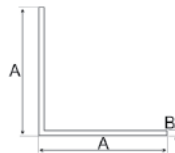

TUBOS E PERFIS

Barra Retangular em Alumínio

Referência	A	B	Preço / metro		
			Até 6m	7 a 18m	+ de 18m
MAQ 30141	20	3	👤	👤	👤
MAQ 30142	20	4	👤	👤	👤
MAQ 30143	20	5	👤	👤	👤
MAQ 30144	20	10	👤	👤	👤
MAQ 30145	30	15	👤	👤	👤
MAQ 30146	32	5	👤	👤	👤
MAQ 30147	40	8	👤	👤	👤
MAQ 30148	150	15	👤	👤	👤
MAQ 30149	30	20	👤	👤	👤
MAQ 30150	30	3	👤	👤	👤
MAQ 30151	50	10	👤	👤	👤
MAQ 30152	80	2	👤	👤	👤
MAQ 30153	30	10	👤	👤	👤
MAQ 30154	70	2	👤	👤	👤
MAQ 30155	101,6	25,4	👤	👤	👤
MAQ 30156	101,6	12,7	👤	👤	👤
MAQ 30159	87	4	👤	👤	👤
MAQ 30160	19,05	3,18	👤	👤	👤
MAQ 30161	40	4	👤	👤	👤
MAQ 30162	40	6	👤	👤	👤
MAQ 30163	140	6	👤	👤	👤
MAQ 30164	49	10	👤	👤	👤
MAQ 30165	20	18	👤	👤	👤
MAQ 30166	50	4	👤	👤	👤
MAQ 30168	170	10	👤	👤	👤
MAQ 30169	180	10	👤	👤	👤
MAQ 30170	190	10	👤	👤	👤
MAQ 30171	75,8	6	👤	👤	👤
MAQ 30172	60	8	👤	👤	👤
MAQ 30173	80	15	👤	👤	👤

Cantoneira de Alumínio (Abas Diferentes)

Referência	A	B	C	Preço / metro		
				Até 6m	7 a 18m	+ de 18m
MAQ 30216	100	40	2,7	👤	👤	👤
MAQ 30217	140	40	3,2	👤	👤	👤
MAQ 30218	160	40	3,2	👤	👤	👤
MAQ 30219	100	50	6	👤	👤	👤
MAQ 30220	80	40	2,7	👤	👤	👤
MAQ 30221	32	15	1,5	👤	👤	👤
MAQ 30222	52	17	1,8	👤	👤	👤
MAQ 30223	115	50	4	👤	👤	👤
MAQ 30224	20	15	1,4	👤	👤	👤
MAQ 30225	20	40	1,5	👤	👤	👤
MAQ 30226	70	40	2	👤	👤	👤
MAQ 30227	40	20	2	👤	👤	👤
MAQ 30228	70	20	2	👤	👤	👤
MAQ 30229	120	40	3,2	👤	👤	👤
MAQ 30230	60	40	2,7	👤	👤	👤
MAQ 30601	60	20	2	👤	👤	👤
MAQ 30602	100	80	5	👤	👤	👤
MAQ 30603	40	25	2	👤	👤	👤
MAQ 30604	100	50	5	👤	👤	👤

Cantoneira de Alumínio (Abas Iguais)

Referência	A	B	Preço / metro		
			Até 6m	7 a 18m	+ de 18m
MAQ 30201	12	1,5	👤	👤	👤
MAQ 30202	15	1,5	👤	👤	👤
MAQ 30203	20	1,5	👤	👤	👤
MAQ 30204	30	2	👤	👤	👤
MAQ 30205	40	3	👤	👤	👤
MAQ 30206	60	6	👤	👤	👤
MAQ 30207	30	3	👤	👤	👤
MAQ 30208	40	4	👤	👤	👤
MAQ 30209	50	6	👤	👤	👤
MAQ 30210	20	2	👤	👤	👤
MAQ 30211	25	2	👤	👤	👤
MAQ 30212	40	2	👤	👤	👤
MAQ 30213	20	3	👤	👤	👤
MAQ 30214	25	1,63	👤	👤	👤
MAQ 30215	31,75	3,175	👤	👤	👤
MAQ 30631	50	5	👤	👤	👤

👤 Preços sob consulta.