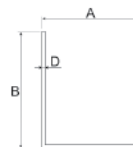

Perfil U em Alumínio

Referência	A	B	D	Preço / metro		
				Até 6m	7 a 18m	+ de 18m
MAQ 30241	13,5	20	1	👤	👤	👤
MAQ 30242	18	20	1	👤	👤	👤
MAQ 30243	30	30	3	👤	👤	👤
MAQ 30244	18,7	16,4	1,2	👤	👤	👤
MAQ 30245	13,4	11	1,2	👤	👤	👤
MAQ 30246	18	15	2	👤	👤	👤
MAQ 30247	18	30	2	👤	👤	👤