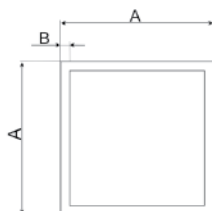

Perfil I em Alumínio

Referência	A	B	C	D	Preço / metro		
					Até 6m	7 a 18m	+ de 18m
MAQ 30251	35	35	1,5	1,5	👤	👤	👤
MAQ 30252	140	200	8	6	👤	👤	👤

Tubo Quadrado em Alumínio

Referência	A	B	Preço / metro		
			Até 6m	7 a 18m	+ de 18m
MAQ 30401	20	1,5	👤	👤	👤
MAQ 30402	20	2	👤	👤	👤
MAQ 30403	30	2	👤	👤	👤
MAQ 30404	40	1,6	👤	👤	👤
MAQ 30405	50	1,8	👤	👤	👤
MAQ 30406	60	2	👤	👤	👤
MAQ 30407	65	1,8	👤	👤	👤
MAQ 30408	70	1,8	👤	👤	👤
MAQ 30409	75	1,8	👤	👤	👤
MAQ 30410	80	2	👤	👤	👤
MAQ 30411	100	2	👤	👤	👤
MAQ 30412	50	3	👤	👤	👤
MAQ 30413	40	3	👤	👤	👤
MAQ 30414	40	2	👤	👤	👤
MAQ 30415	25	1,5	👤	👤	👤
MAQ 30416	25	2	👤	👤	👤
MAQ 30417	35	2	👤	👤	👤
MAQ 30418	50	2	👤	👤	👤