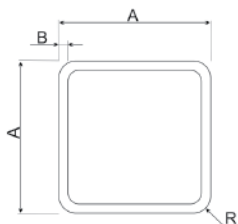

Tubo Quadrado em Alumínio (com Raio)

👤 Peças sob consulta.

Referência	A	B	C	Preço / metro		
				Até 6m	7 a 18m	+ de 18m
MAQ 30420	64,6	1,6	2	👤	👤	👤
MAQ 30421	16	1,2	2,6	👤	👤	👤
MAQ 30422	20	1,2	2,2	👤	👤	👤
MAQ 30423	40	3	2,5	👤	👤	👤
MAQ 30424	50,8	2,64	0,75	👤	👤	👤
MAQ 30427	34	1,5	4	👤	👤	👤
MAQ 30428	40	2	4	👤	👤	👤
MAQ 30429	40	4	4	👤	👤	👤
MAQ 30436	54	6	1	👤	👤	👤