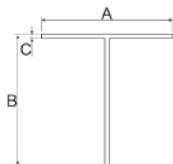

Perfil T em Alumínio

Referência	A	B	C	Preço / metro		
				Até 6m	7 a 18m	+ de 18m
MAQ 30231	20	20	1,5	👤	👤	👤
MAQ 30232	50	50	4	👤	👤	👤
MAQ 30233	79	50	1,8	👤	👤	👤
MAQ 30261	100	60	2	👤	👤	👤
MAQ 30262	100	60	2,7	👤	👤	👤