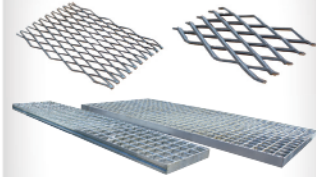

Produtos Siderúrgicos