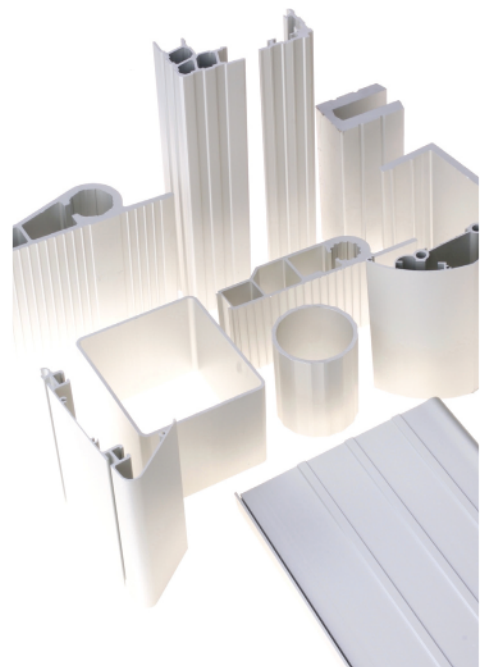

TUBOS E PERFIS

Tubo Retangular em Alumínio

Referência	A	B	C	Preço / metro		
				Até 6m	7 a 18m	+ de 18m
MAQ 30502	30	15	1,5	👤	👤	👤
MAQ 30503	40	15	1,4	👤	👤	👤
MAQ 30554	40	20	1,7	👤	👤	👤
MAQ 30555	50	25	2	👤	👤	👤
MAQ 30506	65	30	1,5	👤	👤	👤
MAQ 30507	70	20	1,5	👤	👤	👤
MAQ 30508	75	40	1,3	👤	👤	👤
MAQ 30509	80	40	1,8	👤	👤	👤
MAQ 30510	100	20	1,4	👤	👤	👤
MAQ 30511	100	40	1,5	👤	👤	👤
MAQ 30512	100	45	1,7	👤	👤	👤
MAQ 30513	120	40	2	👤	👤	👤
MAQ 30514	150	25	2,4	👤	👤	👤
MAQ 30515	100	50	1,8	👤	👤	👤
MAQ 30516	40	20	3	👤	👤	👤
MAQ 30517	60	40	3	👤	👤	👤
MAQ 30518	80	40	3	👤	👤	👤
MAQ 30519	100	50	3	👤	👤	👤
MAQ 30522	150	40	2	👤	👤	👤

Referência	A	B	C	Preço / metro		
				Até 6m	7 a 18m	+ de 18m
MAQ 30523	40	30	2	👤	👤	👤
MAQ 30524	50	30	2	👤	👤	👤
MAQ 30525	60	20	1,1	👤	👤	👤
MAQ 30527	100	40	3	👤	👤	👤
MAQ 30528	60	30	1,2	👤	👤	👤
MAQ 30529	80	30	1,4	👤	👤	👤
MAQ 30530	40	30	1,2	👤	👤	👤
MAQ 30531	100	45	2,5	👤	👤	👤
MAQ 30537	30	20	1,3	👤	👤	👤
MAQ 30540	60	40	2	👤	👤	👤
MAQ 30542	30	10	1,1	👤	👤	👤
MAQ 30543	40	10	1,1	👤	👤	👤
MAQ 30544	50	10	1,1	👤	👤	👤
MAQ 30545	80	20	1,3	👤	👤	👤
MAQ 30546	25	20	2	👤	👤	👤
MAQ 30550	80	40	1,4	👤	👤	👤
MAQ 30551	40	20	2	👤	👤	👤
MAQ 30553	200	50	3	👤	👤	👤
MAQ 30556	40	30	4	👤	👤	👤

Tubo Retangular em Alumínio com Reforço

Referência	A	B	C	Preço / metro		
				Até 6m	7 a 18m	+ de 18m
MAQ 30500	100	20	1,2	👤	👤	👤
MAQ 30502	100	20	1,4	👤	👤	👤
MAQ 30552	125	15	2	👤	👤	👤
MAQ 30554	80	20	1,2	👤	👤	👤

Tubo Retangular de Alumínio (com Raio)

Referência	A	B	C	D	Preço / metro		
					Até 6m	7 a 18m	+ de 18m
MAQ 30521	50	15	2	2	👤	👤	👤
MAQ 30526	70	40	3	3	👤	👤	👤
MAQ 30533	50	24	1,1	5,3	👤	👤	👤
MAQ 30534	65	24	1,6	5,3	👤	👤	👤
MAQ 30538	40	20	2	2	👤	👤	👤
MAQ 30548	80	50	4	3	👤	👤	👤
MAQ 30555	120	60	3,5	0,5	👤	👤	👤

👤 Preços sob consulta.