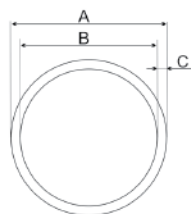

Varão Sextavado em Alumínio

Referência	A	B	Preço / metro		
			Até 6m	7 a 18m	+ de 18m
MAQ 30131	19,6	17	👤	👤	👤

Barra Retangular em Alumínio com Raio

Referência	A	B	Raio R	Preço / metro		
				Até 6m	7 a 18m	+ de 18m
MAQ 30167	18	10	1	👤	👤	👤

Perfil I em Alumínio

Referência	A	B	C	D	Preço / metro		
					Até 6m	7 a 18m	+ de 18m
MAQ 30251	35	35	1,5	1,5	👤	👤	👤
MAQ 30252	140	200	8	6	👤	👤	👤

Tubo Quadrado em Alumínio

Referência	A	B	Preço / metro		
			Até 6m	7 a 18m	+ de 18m
MAQ 30401	20	1,5	👤	👤	👤
MAQ 30402	20	2	👤	👤	👤
MAQ 30403	30	2	👤	👤	👤
MAQ 30404	40	1,6	👤	👤	👤
MAQ 30405	50	1,8	👤	👤	👤
MAQ 30406	60	2	👤	👤	👤
MAQ 30407	65	1,8	👤	👤	👤
MAQ 30408	70	1,8	👤	👤	👤
MAQ 30409	75	1,8	👤	👤	👤
MAQ 30410	80	2	👤	👤	👤
MAQ 30411	100	2	👤	👤	👤
MAQ 30412	50	3	👤	👤	👤
MAQ 30413	40	3	👤	👤	👤
MAQ 30414	40	2	👤	👤	👤
MAQ 30415	25	1,5	👤	👤	👤
MAQ 30416	25	2	👤	👤	👤
MAQ 30417	35	2	👤	👤	👤
MAQ 30418	50	2	👤	👤	👤

👤 Preços sob consulta.

TUBOS E PERFIS

Tubos Redondos em Alumínio

Referência	A	B	C	Preço / metro		
				Até 6m	7 a 18m	+ de 18m
MAQ 30301	12	10	1	👤	👤	👤
MAQ 30303	16	14	1	👤	👤	👤
MAQ 30304	16	13	1,5	👤	👤	👤
MAQ 30305	18	15,6	1,2	👤	👤	👤
MAQ 30306	19	16,6	1,2	👤	👤	👤
MAQ 30307	25	21	2	👤	👤	👤
MAQ 30309	40	36	2	👤	👤	👤
MAQ 30310	45	42	1,5	👤	👤	👤
MAQ 30311	50	47	1,5	👤	👤	👤
MAQ 30312	60	57	1,5	👤	👤	👤
MAQ 30313	65	62	1,5	👤	👤	👤
MAQ 30314	80	77	1,5	👤	👤	👤
MAQ 30318	22	19	1,5	👤	👤	👤
MAQ 30319	14	8	3	👤	👤	👤
MAQ 30320	40	37	1,5	👤	👤	👤
MAQ 30321	90	86	2	👤	👤	👤
MAQ 30322	25	22,6	1,2	👤	👤	👤
MAQ 30323	45	20,5	2	👤	👤	👤
MAQ 30324	25	22,8	1,1	👤	👤	👤
MAQ 30325	22	19,8	1,1	👤	👤	👤
MAQ 30328	48	42,3	2,85	👤	👤	👤
MAQ 30329	32	26	3	👤	👤	👤
MAQ 30330	35	29	3	👤	👤	👤
MAQ 30331	25	19	3	👤	👤	👤
MAQ 30332	27	21	3	👤	👤	👤
MAQ 30333	35	30	2,5	👤	👤	👤
MAQ 30334	60	58	1	👤	👤	👤