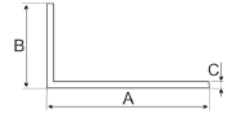

Varão Quadrado em Alumínio

Referência	A	Preço / metro		
		Até 6m	7 a 18m	+ de 18m
MAQ 30121	9	👤	👤	👤
MAQ 30122	15	👤	👤	👤
MAQ 30124	40	👤	👤	👤

👤 Preços sob consulta.

TUBOS E PERFIS

Barra Retangular em Alumínio

Referência	A	B	Preço / metro		
			Até 6m	7 a 18m	+ de 18m
MAQ 30141	20	3	👤	👤	👤
MAQ 30142	20	4	👤	👤	👤
MAQ 30143	20	5	👤	👤	👤
MAQ 30144	20	10	👤	👤	👤
MAQ 30145	30	15	👤	👤	👤
MAQ 30146	32	5	👤	👤	👤
MAQ 30147	40	8	👤	👤	👤
MAQ 30148	150	15	👤	👤	👤
MAQ 30149	30	20	👤	👤	👤
MAQ 30150	30	3	👤	👤	👤
MAQ 30151	50	10	👤	👤	👤
MAQ 30152	80	2	👤	👤	👤
MAQ 30153	30	10	👤	👤	👤
MAQ 30154	70	2	👤	👤	👤
MAQ 30155	101,6	25,4	👤	👤	👤
MAQ 30156	101,6	12,7	👤	👤	👤
MAQ 30159	87	4	👤	👤	👤
MAQ 30160	19,05	3,18	👤	👤	👤
MAQ 30161	40	4	👤	👤	👤
MAQ 30162	40	6	👤	👤	👤
MAQ 30163	140	6	👤	👤	👤
MAQ 30164	49	10	👤	👤	👤
MAQ 30165	20	18	👤	👤	👤
MAQ 30166	50	4	👤	👤	👤
MAQ 30168	170	10	👤	👤	👤
MAQ 30169	180	10	👤	👤	👤
MAQ 30170	190	10	👤	👤	👤
MAQ 30171	75,8	6	👤	👤	👤
MAQ 30172	60	8	👤	👤	👤
MAQ 30173	80	15	👤	👤	👤