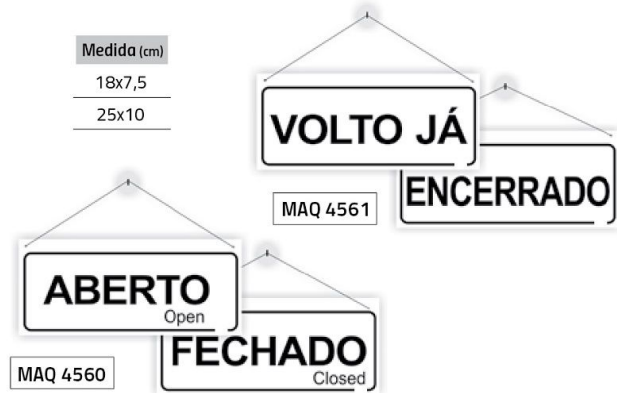

MAQ 4556

MAQ 4557

Medida (cm)

70x8

Medida (cm)

14x4,5

SINALIZAÇÃO PARA PORTAS E VIDROS

PORTAS – Artigos com Transfer para Auxiliar a Colagem

Disponível nas opções: colar pelo interior e colar pelo exterior.

Medida (cm)
10x8
14x12

PORTAS – Exemplos Frente e Verso

VIDROS Colar pelo Interior

Medida (cm)
10x10
20x20

Medida (cm)
70x8

Medida (cm) Pack
70x7 2