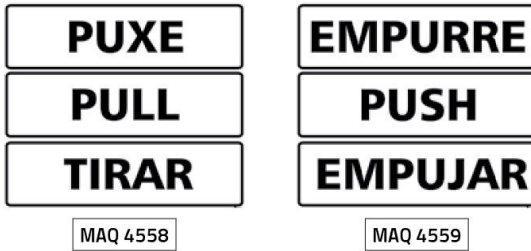

MAQ 4556

MAQ 4557

Medida (cm)

70x8

Medida (cm)

14x4,5

SINALIZAÇÃO PARA PORTAS E VIDROS

PORTAS – Artigos com Transfer para Auxiliar a Colagem

Disponível nas opções: colar pelo interior e colar pelo exterior.

Medida (cm)
10x8
14x12

PORTAS – Exemplos Frente e Verso

VIDROS Colar pelo Interior

Medida (cm)
10x10
20x20

Medida (cm)
70x8

Medida (cm) Pack
70x7 2