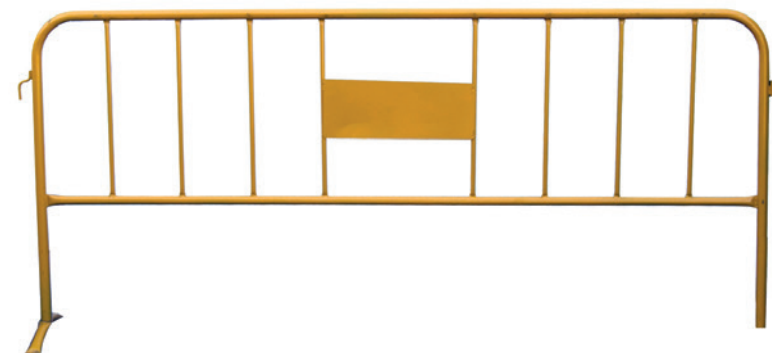

Barreira de Segurança Pedonal

Estrutura lacada em amarelo, com sistema de encaixe em linha. Disponível com 2500x900 mm (CxX)

1 a 3 unid.	4 a 10 unid.	+10 unid.
43,94€	40,96€	

COB 3047

Preços sob consulta.

preços sem IVA
valor por unidade

Solicite a visita de um comercial: info@cobermaster.com